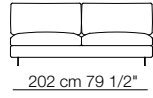

Tokio module with shelf

Tokio small table

LEENUS

Bracciolo standard
Standard armrest

Bracciolo stretto
Thin armrest

Divani
Sofas

Divani con braccioli stretti
Sofas with thin armrests

Elementi con 1 bracciolo
Units with 1 armrest

Elementi con 1 bracciolo stretto
Units with 1 thin armrest

Elementi con 1 bracciolo stretto
Units with 1 thin armrest

Elementi senza braccioli
Units without armrests

Elementi senza braccioli
Units without armrests

Elementi angolo
Corner units

Chaise longue con 1 bracciolo
Chaise longue with 1 armrest

Elementi isola con angolo
Isle units with corner

Pouf

Esempi di composizione
Examples of compositions

LU01

LU02

LU03