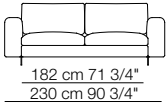

Divani
Sofas