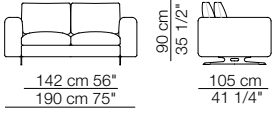

Divani
Sofas