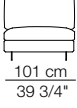

Tokio module with shelf

Tokio small table

LEENUS

Bracciolo standard
Standard armrest

Bracciolo stretto
Thin armrest

Divani
Sofas

Divani con braccioli stretti
Sofas with thin armrests

Elementi con 1 bracciolo
Units with 1 armrest

Elementi con 1 bracciolo stretto
Units with 1 thin armrest

Elementi con 1 bracciolo stretto
Units with 1 thin armrest

Elementi senza braccioli
Units without armrests

Elementi senza braccioli
Units without armrests