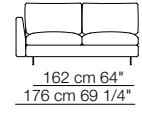

Elementi con 1 bracciolo stretto
Units with 1 thin armrest