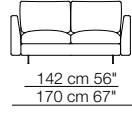

Divani con braccioli stretti
Sofas with thin armrests