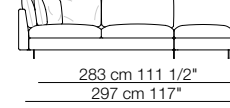

Tokio module with shelf

Tokio small table

LEENUS

Bracciolo standard
Standard armrest

Bracciolo stretto
Thin armrest

Divani
Sofas

Divani con braccioli stretti
Sofas with thin armrests

Elementi con 1 bracciolo
Units with 1 armrest

Elementi con 1 bracciolo stretto
Units with 1 thin armrest

Elementi con 1 bracciolo stretto
Units with 1 thin armrest

Elementi senza braccioli
Units without armrests

Elementi senza braccioli
Units without armrests

Elementi angolo
Corner units

Chaise longue con 1 bracciolo
Chaise longue with 1 armrest

Elementi isola con angolo
Isle units with corner

Pouf

Esempi di composizione
Examples of compositions

LU01

LU02

LU03