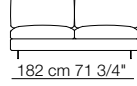

Tokio module with shelf

Tokio small table

LEENUS

Bracciolo standard
Standard armrest

Bracciolo stretto
Thin armrest

Divani
Sofas

Divani con braccioli stretti
Sofas with thin armrests

Elementi con 1 bracciolo
Units with 1 armrest

Elementi con 1 bracciolo stretto
Units with 1 thin armrest

Elementi con 1 bracciolo stretto
Units with 1 thin armrest

Elementi senza braccioli
Units without armrests

Elementi senza braccioli
Units without armrests

Elementi angolo
Corner units

Chaise longue con 1 bracciolo
Chaise longue with 1 armrest

Elementi isola con angolo
Isle units with corner

Pouf

Esempi di composizione
Examples of compositions

LU01

LU02

LU03