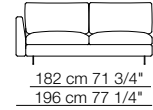

Elementi con 1 bracciolo stretto
Units with 1 thin armrest