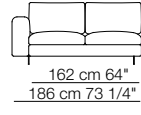

Elementi con 1 bracciolo
Units with 1 armrest