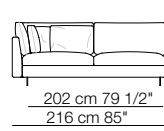

Tokio module with shelf

Tokio small table

LEENUS

Bracciolo standard
Standard armrest

Bracciolo stretto
Thin armrest

Divani
Sofas

Divani con braccioli stretti
Sofas with thin armrests

Elementi con 1 bracciolo
Units with 1 armrest

Elementi con 1 bracciolo stretto
Units with 1 thin armrest

Elementi con 1 bracciolo stretto
Units with 1 thin armrest

Elementi senza braccioli
Units without armrests

Elementi senza braccioli
Units without armrests

Elementi angolo
Corner units

Chaise longue con 1 bracciolo
Chaise longue with 1 armrest

Elementi isola con angolo
Isle units with corner

Pouf

Esempi di composizione
Examples of compositions

LU01

LU02

LU03