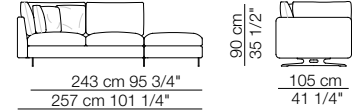

Tokio module with shelf

Tokio small table

LEENUS

Bracciolo standard
Standard armrest

Bracciolo stretto
Thin armrest

Divani
Sofas

Divani con braccioli stretti
Sofas with thin armrests

Elementi con 1 bracciolo
Units with 1 armrest

Elementi con 1 bracciolo stretto
Units with 1 thin armrest

Elementi con 1 bracciolo stretto
Units with 1 thin armrest

Elementi senza braccioli
Units without armrests

Elementi senza braccioli
Units without armrests

Elementi angolo
Corner units

Chaise longue con 1 bracciolo
Chaise longue with 1 armrest

Elementi isola con angolo
Isle units with corner

Pouf

Esempi di composizione
Examples of compositions

LU01

LU02

LU03