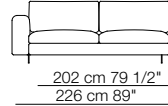

Elementi con 1 bracciolo
Units with 1 armrest