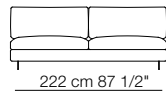

Tokio module with shelf

Tokio small table

LEENUS

Bracciolo standard
Standard armrest

Bracciolo stretto
Thin armrest

Divani
Sofas

Divani con braccioli stretti
Sofas with thin armrests

Elementi con 1 bracciolo
Units with 1 armrest

Elementi con 1 bracciolo stretto
Units with 1 thin armrest

Elementi con 1 bracciolo stretto
Units with 1 thin armrest

Elementi senza braccioli
Units without armrests

Elementi senza braccioli
Units without armrests

Elementi angolo
Corner units

Chaise longue con 1 bracciolo
Chaise longue with 1 armrest

Elementi isola con angolo
Isle units with corner

Pouf

Esempi di composizione
Examples of compositions

LU01

LU02

LU03