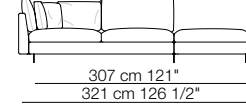

Tokio module with shelf

Tokio small table

LEENUS

Bracciolo standard
Standard armrest

Bracciolo stretto
Thin armrest

Divani
Sofas

Divani con braccioli stretti
Sofas with thin armrests

Elementi con 1 bracciolo
Units with 1 armrest

Elementi con 1 bracciolo stretto
Units with 1 thin armrest

Elementi con 1 bracciolo stretto
Units with 1 thin armrest

Elementi senza braccioli
Units without armrests

Elementi senza braccioli
Units without armrests

Elementi angolo
Corner units

Chaise longue con 1 bracciolo
Chaise longue with 1 armrest

Elementi isola con angolo
Isle units with corner

Pouf

Esempi di composizione
Examples of compositions

LU01

LU02

LU03