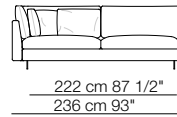

Tokio module with shelf

Tokio small table

LEENUS

Bracciolo standard
Standard armrest

Bracciolo stretto
Thin armrest

Divani
Sofas

Divani con braccioli stretti
Sofas with thin armrests

Elementi con 1 bracciolo
Units with 1 armrest

Elementi con 1 bracciolo stretto
Units with 1 thin armrest

Elementi con 1 bracciolo stretto
Units with 1 thin armrest

Elementi senza braccioli
Units without armrests

Elementi senza braccioli
Units without armrests

Elementi angolo
Corner units

Chaise longue con 1 bracciolo
Chaise longue with 1 armrest

Elementi isola con angolo
Isle units with corner

Pouf

Esempi di composizione
Examples of compositions

LU01

LU02

LU03