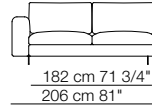

Elementi con 1 bracciolo
Units with 1 armrest