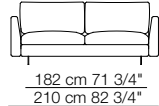

Divani con braccioli stretti
Sofas with thin armrests