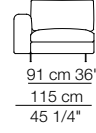

Elementi con 1 bracciolo
Units with 1 armrest