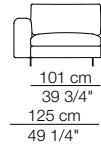

Elementi con 1 bracciolo
Units with 1 armrest