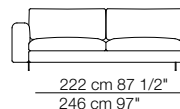

Elementi con 1 bracciolo
Units with 1 armrest