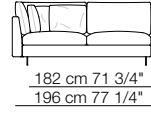

Elementi angolo
Corner units