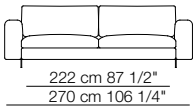

Divani
Sofas