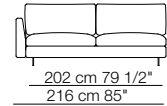

Elementi con 1 bracciolo stretto
Units with 1 thin armrest