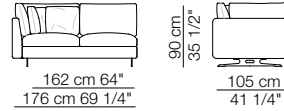

Tokio module with shelf

Tokio small table

LEENUS

Bracciolo standard
Standard armrest

Bracciolo stretto
Thin armrest

Divani
Sofas

Divani con braccioli stretti
Sofas with thin armrests

Elementi con 1 bracciolo
Units with 1 armrest

Elementi con 1 bracciolo stretto
Units with 1 thin armrest

Elementi con 1 bracciolo stretto
Units with 1 thin armrest

Elementi senza braccioli
Units without armrests

Elementi senza braccioli
Units without armrests

Elementi angolo
Corner units

Chaise longue con 1 bracciolo
Chaise longue with 1 armrest

Elementi isola con angolo
Isle units with corner

Pouf

Esempi di composizione
Examples of compositions

LU01

LU02

LU03