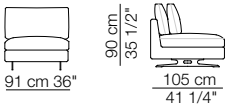

Tokio module with shelf

Tokio small table

LEENUS

Bracciolo standard
Standard armrest

Bracciolo stretto
Thin armrest

Divani
Sofas

Divani con braccioli stretti
Sofas with thin armrests

Elementi con 1 bracciolo
Units with 1 armrest

Elementi con 1 bracciolo stretto
Units with 1 thin armrest

Elementi con 1 bracciolo stretto
Units with 1 thin armrest

Elementi senza braccioli
Units without armrests

Elementi senza braccioli
Units without armrests