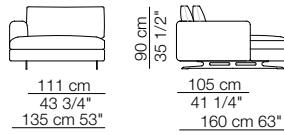

Chaise longue con 1 bracciolo
Chaise longue with 1 armrest